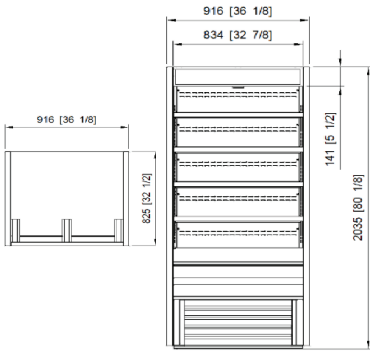

Plan View

GOD-36S